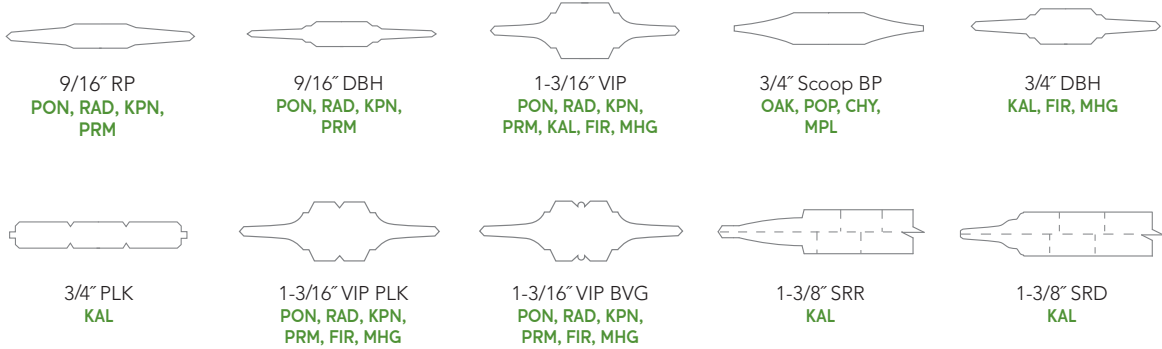

Traditional raised panel, arch top KAL 802 SRR
blended with contemporary style.

20
PON, RAD, KPN,
PRM¹, KAL, FIR,
MHG

100
PON, RAD, KPN,
PRM¹, OAK, MPL,
POP, CHY

102
PON, RAD, KPN,
PRM¹, OAK, MPL,
POP, CHY, KAL,
FIR, MHG

103
PON, RAD, KPN,
PRM¹, OAK, MPL,
POP, CHY, KAL,
FIR, MHG

103T
PON, RAD, KPN,
PRM¹, OAK, MPL,
POP, CHY, KAL,
FIR, MHG

106
PON, RAD, KPN,
PRM¹, OAK, MPL,
POP, CHY, KAL,
FIR, MHG

107
PON, RAD, KPN,
PRM¹, OAK, MPL,
POP, CHY, KAL,
FIR, MHG