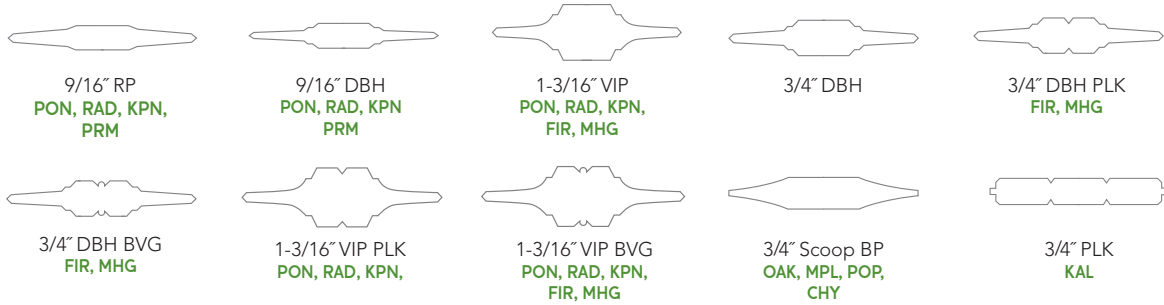

840

PON, RAD, KPN,
PRM, OAK, MPL,
POP, CHY, KAL,
FIR, MHG

845

PON, RAD, KPN,
PRM, OAK, MPL,
POP, CHY, KAL,
FIR, MHG

846

PON, RAD, KPN,
PRM, OAK, MPL,
POP, CHY, KAL,
FIR, MHG

847

PON, RAD, KPN,
PRM, OAK, MPL,
POP, CHY, KAL,
FIR, MHG

848

PON, RAD, KPN,
PRM, OAK, MPL,
POP, CHY, KAL,
FIR, MHG

INTERIOR

SASH DOORS

SPECIFICATIONS

- 6'8", 7'0" and 8'0" heights
- 2'0" to 3'0" widths
- 1-3/8" and 1-3/4" thicknesses
- Square, Arch and Eyebrow Tops
- Single Glazed Glass

PANEL OPTIONS

- 511**
PON, RAD, KPN,
PRM, OAK, MPL,
POP, CHY, KAL
- 512**
PON, RAD, KPN,
PRM, OAK, MPL,
POP, CHY, KAL
- 513**
PON, RAD, KPN,
PRM, OAK, MPL,
POP, CHY, KAL
- 514**
PON, RAD, KPN,
PRM, OAK, MPL,
POP, CHY, KAL
- 515**
PON, RAD, KPN,
PRM, OAK, MPL,
POP, CHY, KAL
- 516**
PON, RAD, KPN,
PRM, OAK, MPL,
POP, CHY, KAL
- 518**
PON, RAD, KPN,
PRM, OAK, MPL,
POP, CHY, KAL
- 519**
PON, RAD, KPN,
PRM, OAK, MPL,
POP, CHY, KAL